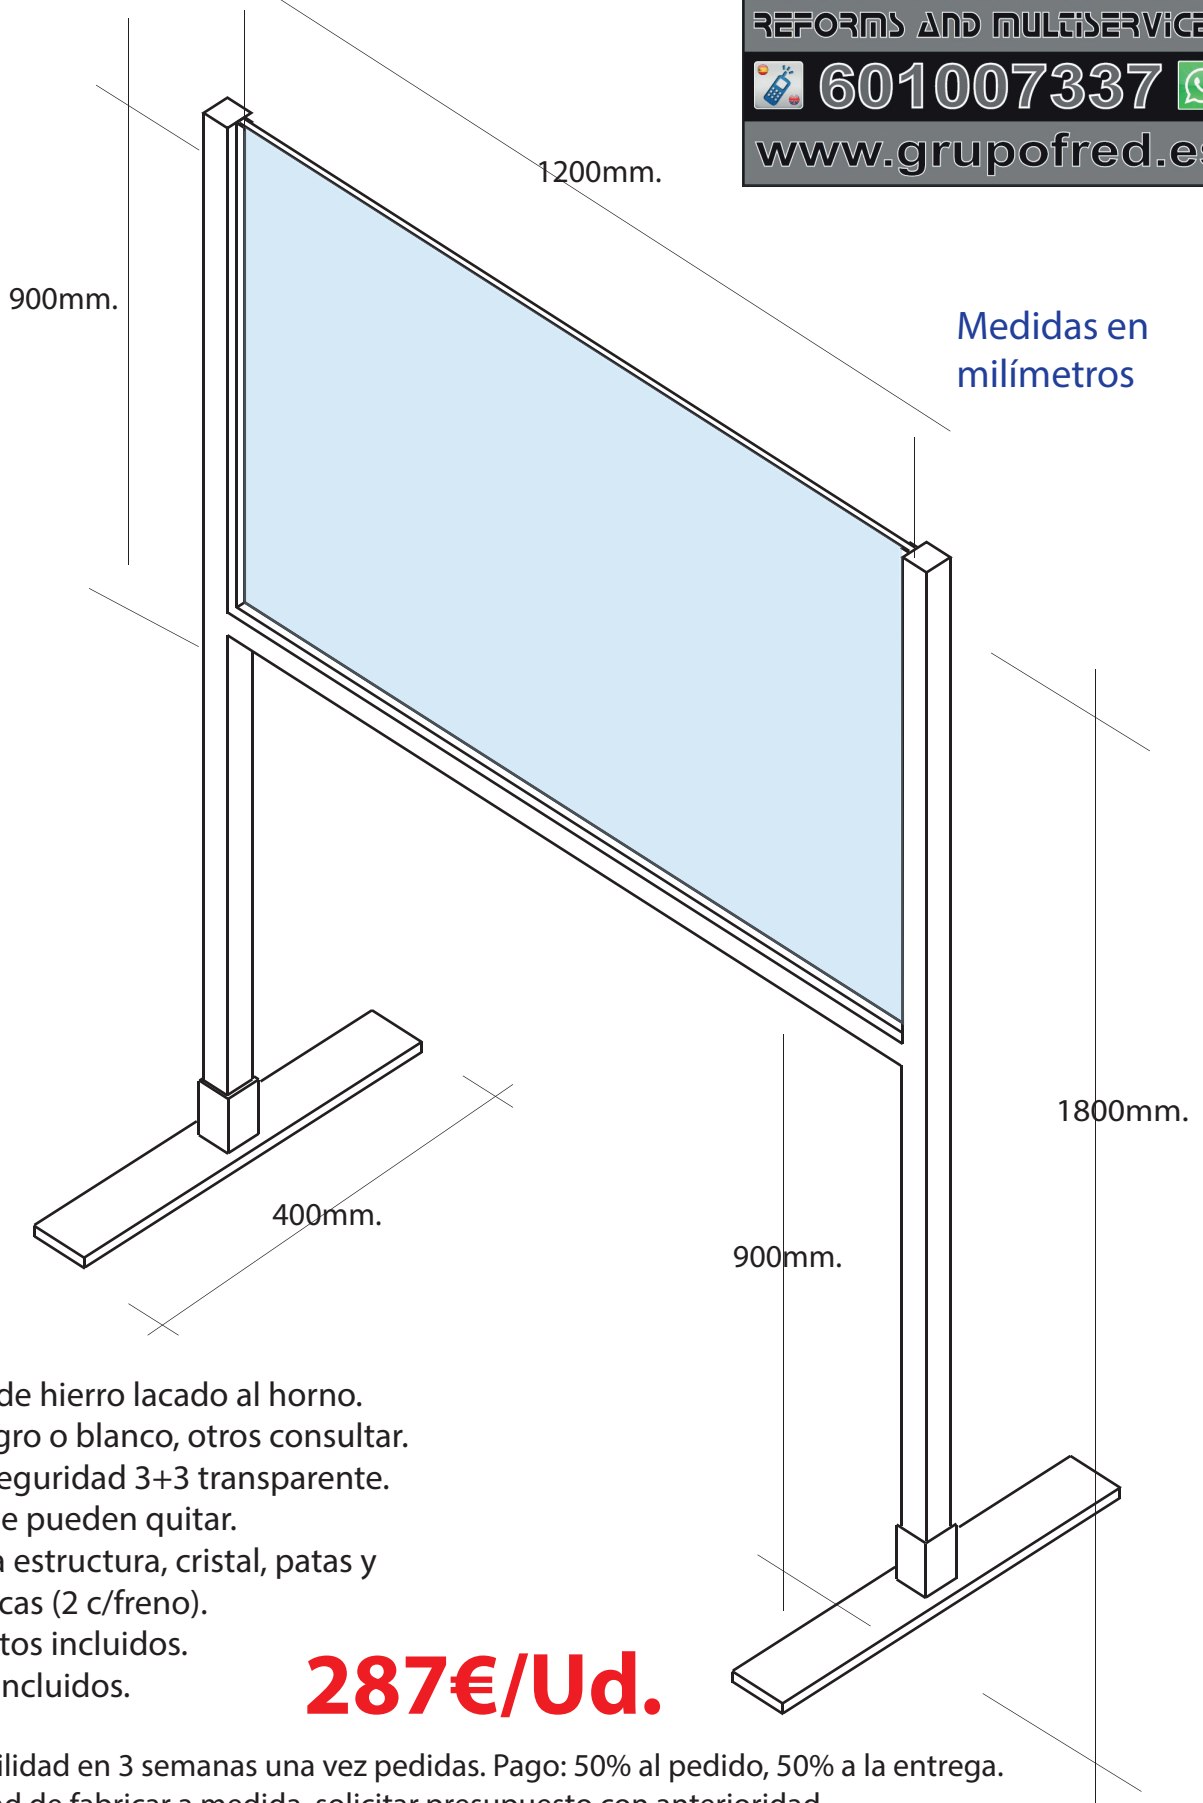

Pantalla divisoria entre mesas.

MULTISERVICIOS Y REFORMAS
REFORMS AND MULTISERVICES

601007337

www.grupofred.es

Estructura de hierro lacado al horno.
Colores negro o blanco, otros consultar.
Cristal de seguridad 3+3 transparente.
Patatas que se pueden quitar.
Precio de la estructura, cristal, patas y
4 ruedas locas (2 c/freno).
Sin impuestos incluidos.
Sin portes incluidos.